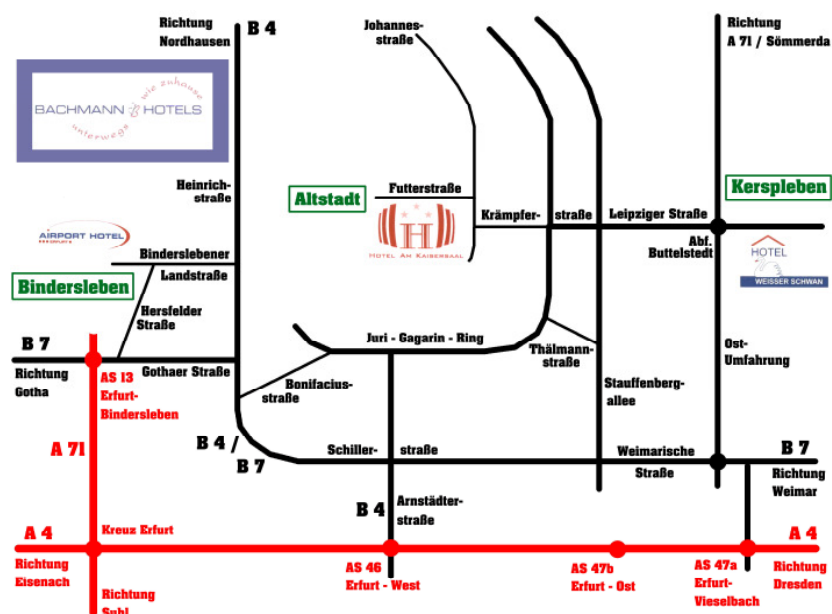

Anfahrt - so finden Sie zu uns.

Mit dem Auto:

aus Richtung Dresden

Sie erreichen Erfurt über die Autobahn A4 und fahren aus Richtung Dresden kommend an der Anschlussstelle Erfurt-Vieselbach (47a) ab. Sie folgen der Landstraße in Richtung Erfurt und biegen nach 2,5 km auf die Bundesstraße B7 weiter in Richtung Erfurt ab. Nach 9 km erreichen Sie in Erfurt eine große Kreuzung („Schmidtstedter Brücke“). Hier biegen Sie nach rechts in die Stauffenbergallee (Stadtring) ab. Biegen Sie nach 350 m links in die Thälmannstraße und nach weiteren 300 m rechts auf den Juri-Gagarin-Ring ab. Sie folgen dem Ring für 350 m und biegen dann in Richtung Rathaus nach links in die Krämpferstraße ab. Nach 160 m biegen Sie den Straßenbahnschienen folgend nach rechts in die Johannesstraße ab. Nur 120 m später biegen Sie nach links (in Richtung Rathaus) in die Futterstraße ein. Sie folgen der Straße und erreichen nach 15 m das Hotel am Kaisersaal an der linken Straßenseite.

aus Richtung Eisenach

Sie erreichen Erfurt über die Autobahn A4 und fahren aus Richtung Eisenach kommend an der Anschlussstelle Erfurt-West (46) ab. Sie folgen dann der Bundesstraße B4 in Richtung Erfurt. Immer dem Straßenverlauf und der B4 folgend (Martin-Anderson-Nexö-Straße, Arnstädter-Straße) erreichen sie nach ca. 9 km in Erfurt eine große Kreuzung („Kaffeetrichter“) die Sie geradeaus (Löberstraße) überqueren. Nach 450 m erreichen Sie den Juri-Gagarin-Ring in den Sie nach rechts einbiegen. Sie folgen dem Ring für 1 km und biegen dann in Richtung Rathaus nach links in die Krämpferstraße ab. Nach 160 m biegen Sie den Straßenbahnschienen folgend nach rechts in die Johannesstraße ab. Nur 120 m später biegen Sie nach links (in Richtung Rathaus) in die Futterstraße ein. Sie folgen der Straße und erreichen nach 15 m das Hotel Am Kaisersaal an der linken Straßenseite.