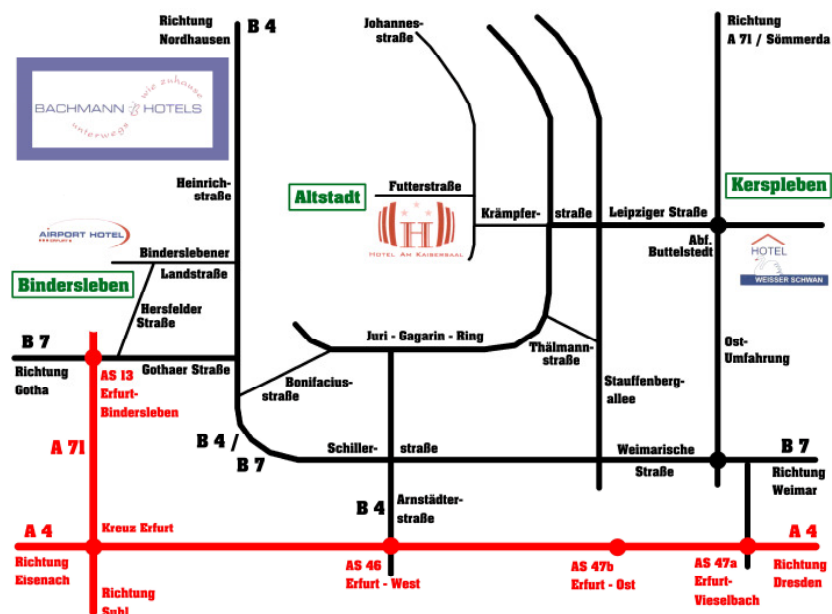

Anfahrt - so finden Sie zu uns.

Mit dem Auto:

A4 aus Richtung Hermsdorfer Kreuz

Abfahrt Sömmerda, GVZ, Vieselbach in Richtung Erfurt fahren, rechts am Ortsausgang Linderbach auf die neue Ortsumfahrung auffahren, nächste Abfahrt Richtung Kerspleben/ Erfurt Ringelberg nehmen und weiterfahren nach Kerspleben. Sie finden uns am Ortsausgang auf der rechten Seite.

A4 aus Richtung Frankfurt/ M

Abfahrt Erfurt- Ost, Fahrt in Richtung Erfurt, nach ca. 2km- rechts abbiegen auf die neue Ortsumfahrung Richtung Sömmerda/ Weimar, an Ausfahrt Ringelberg/ Kerspleben abfahren und Weiterfahrt nach Kerspleben. Sie finden unser Hotel Weisser Schwan am Ortsausgang auf der rechten Seite.

B4 aus Richtung Nordhausen

Abfahrt Erfurt Thüringen Park auf die Strasse der Nationen, der Hauptstrasse entlang bis zur neuen Ortsumfahrung, Auffahrt in Richtung A71 Weimar, nächste Ausfahrt Kerspleben/Ringelberg abfahren und an der Ampelkreuzung links abbiegen, der nächste Ort ist Kerspleben, dort befinden wir uns auf der rechten Seite am Ortsausgang.