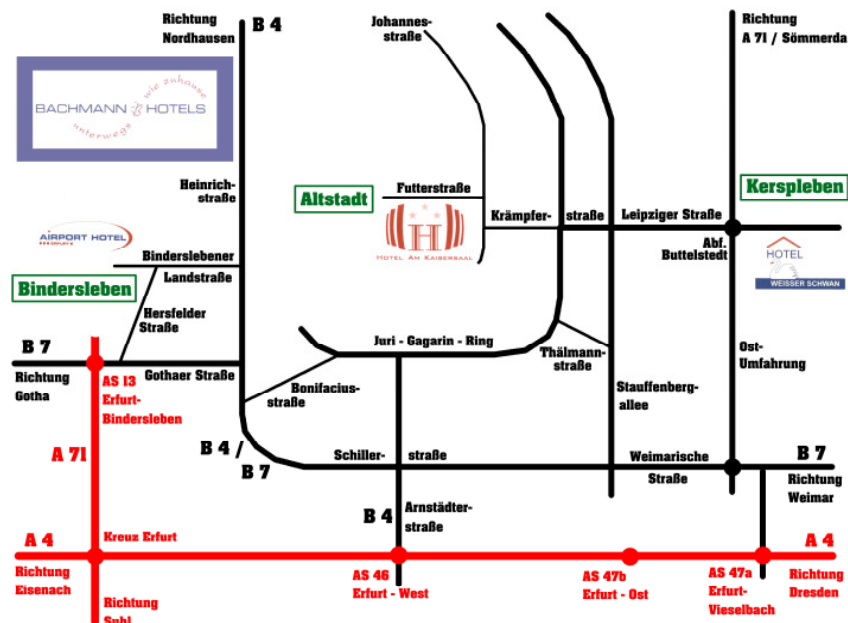

vorbei an der Abfahrt Erfurt - Messe und über eine Direktverbindung (Querspange) zum Flughafen EF

Richten Sie sich immer nach der Ausschilderung durch das Flughafen-Symbol

auf der direkten Flughafen-Zufahrt befindet sich unser Hotel auf der rechten Seite (ca. 300 m vor den Terminals)

aus dem Stadtgebiet Erfurt

Richten Sie sich immer nach der Ausschilderung durch das Flughafen-Symbol auf der Binderslebener Landstraße folgen Sie in Höhe des Mercedes Benz Autohauses Russ & Janot halbrechts der Zufahrt zum Flughafen (Abflüge/Ankünfte, Flughafen-Parkplätze)

an der ersten Ampelkreuzung biegen Sie nach rechts auf die Flughafenzufahrt ein nach etwa 50 m erneut rechts auf die Zufahrt zum Parkplatz P2 / Hotelzufahrt einbiegen

Mit öffentlichen Verkehrsmitteln:

Straßenbahnlinie 4 (Richtung Bindersleben - Flughafen Erfurt)

bis Haltestelle Orionstraße oder Flughafen Erfurt (Hotel jeweils nur ca. 250 m entfernt)

-> Fahrpläne der Erfurter Verkehrsbetriebe (EVAG) siehe www.evag-erfurt.de

Kontakt:

Airport Hotel Erfurt
Bachmann GbR
Binderslebener Landstraße 100
99092 Erfurt