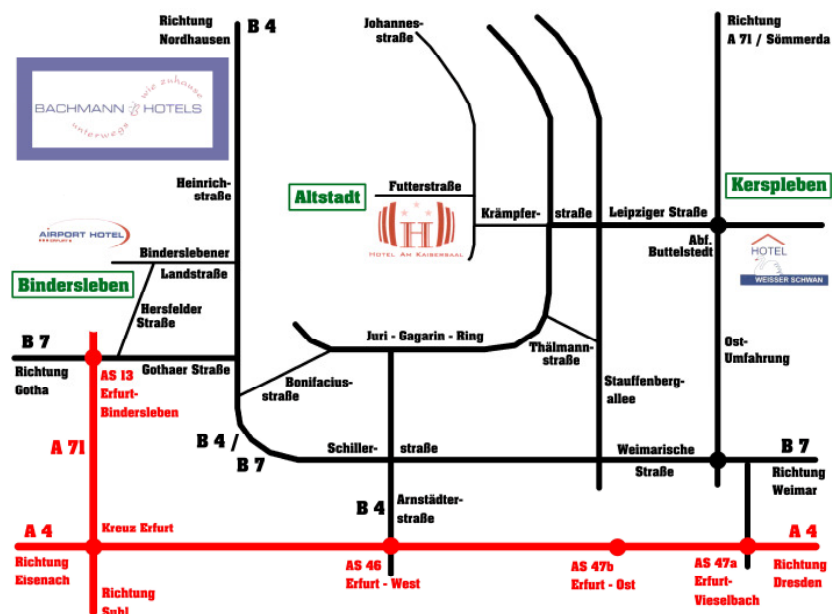

## Anfahrt - so finden Sie zu uns.

#### **A4 aus Richtung Hermsdorfer Kreuz**

Abfahrt Sömmerda, GVZ, Vieselbach in Richtung Erfurt fahren, rechts am Ortsausgang Linderbach auf die neue Ortsumfahrung auffahren, nächste Abfahrt Richtung Kerspleben/ Erfurt Ringelberg nehmen und weiterfahren nach Kerspleben. Sie finden uns am Ortsausgang auf der rechten Seite.

#### **A4 aus Richtung Frankfurt/ M**

Abfahrt Erfurt- Ost, Fahrt in Richtung Erfurt, nach ca. 2km- rechts abbiegen auf die neue Ortsumfahrung Richtung Sömmerda/ Weimar, an Ausfahrt Ringelberg/ Kerspleben abfahren und Weiterfahrt nach Kerspleben. Sie finden unser Hotel Weisser Schwan am Ortsausgang auf der rechten Seite.

#### **B4 aus Richtung Nordhausen**

Abfahrt Erfurt Thüringen Park auf die Strasse der Nationen, der Hauptstrasse entlang bis zur neuen Ortsumfahrung, Auffahrt in Richtung A71 Weimar, nächste Ausfahrt Kerspleben/Ringelberg abfahren und an der Ampelkreuzung links abbiegen, der nächste Ort ist Kerspleben, dort befinden wir uns auf der rechten Seite am Ortsausgang.